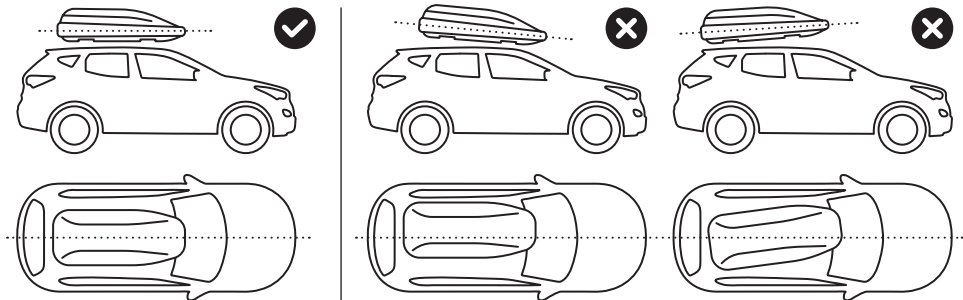

Ключ от замка
2 штуки

ИЛИ

Ремень крепления
грузов 2 штуки

U-скобы

Крепление
4 штуки

Инструкция

Производитель вправе вносить изменения в конструкцию и комплектацию товара

StarBOX

УСТАНОВКА БОКСА

Бокс устанавливается на сертифицированные багажные системы (поперечные перекладины).
Монтаж бокса удобнее осуществлять вдвоем.

Установите бокс по центру вдоль автомобиля горизонтально.

ОТКРЫВАНИЕ И ЗАПИРАНИЕ БОКСА

Вставьте ключ в личинку замка и поверните по часовой стрелке, откройте крышку.

Важно! При закрытии бокса опустите крышку, убедитесь, что крышка закрыта, поверните и извлеките ключ.

ФИКСАЦИЯ БОКСА КРЕПЛЕНИЕМ EASY GRIP