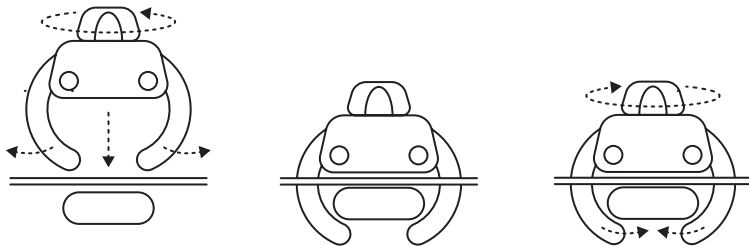

УСТАНОВКА БОКСА

Бокс устанавливается на сертифицированные багажные системы (поперечные перекладины).
Монтаж бокса удобнее осуществлять вдвоем.

Установите бокс по центру вдоль автомобиля горизонтально.

ОТКРЫВАНИЕ И ЗАПИРАНИЕ БОКСА

Вставьте ключ в личинку замка и поверните по часовой стрелке, откройте крышку.

Важно! При закрытии бокса опустите крышку, убедитесь, что крышка закрыта, поверните и извлеките ключ.

ФИКСАЦИЯ БОКСА КРЕПЛЕНИЕМ EASY GRIP

Раскрутите крепления **Easy Grip** против часовой стрелки и вставьте в предусмотренные отверстия в боксе так, чтобы ножки крепления обхватывали перекладину багажной системы.

Закрутите вручную по часовой стрелке крепление до надежной фиксации, не применяя вспомогательных инструментов.