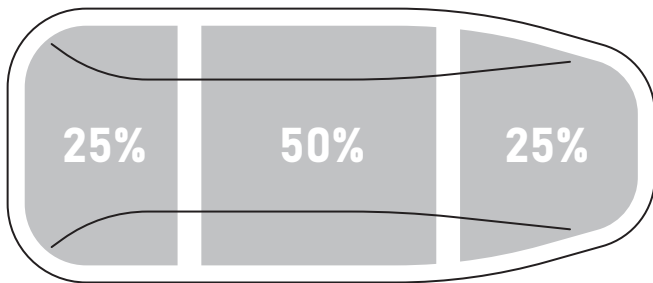

ЭКСПЛУАТАЦИЯ

Используйте бокс при внешней температуре от **-20С** до **+40С**. Максимально допустимая скорость автомобиля с боксом не должна превышать **110 км/ч**. Учитывайте максимально допустимую нагрузку на крышу, указанную автопроизводителем.

Максимально допустимый вес багажа - 75 кг.
Распределяйте багаж в соответствии со схемой, размещая максимальный вес в местах над поперечинами.