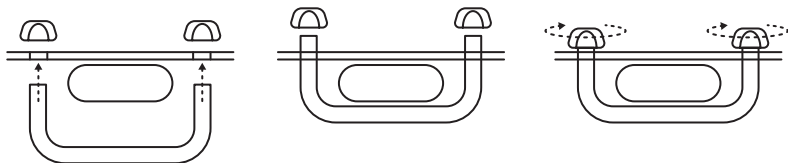

ФИКСАЦИЯ БОКСА U-СКОБАМИ

Вставьте U-образную скобу крепления в предусмотренные отверстия в боксе так, чтобы крепление обхватывало перекладину багажной системы.

Равномерно закрутите вручную оба барашка крепления по часовой стрелке, избегая перекосов скобы, не применяя вспомогательных инструментов.

Важно! Перед каждой поездкой проверяйте надежность фиксации креплений и закрытия крышки.