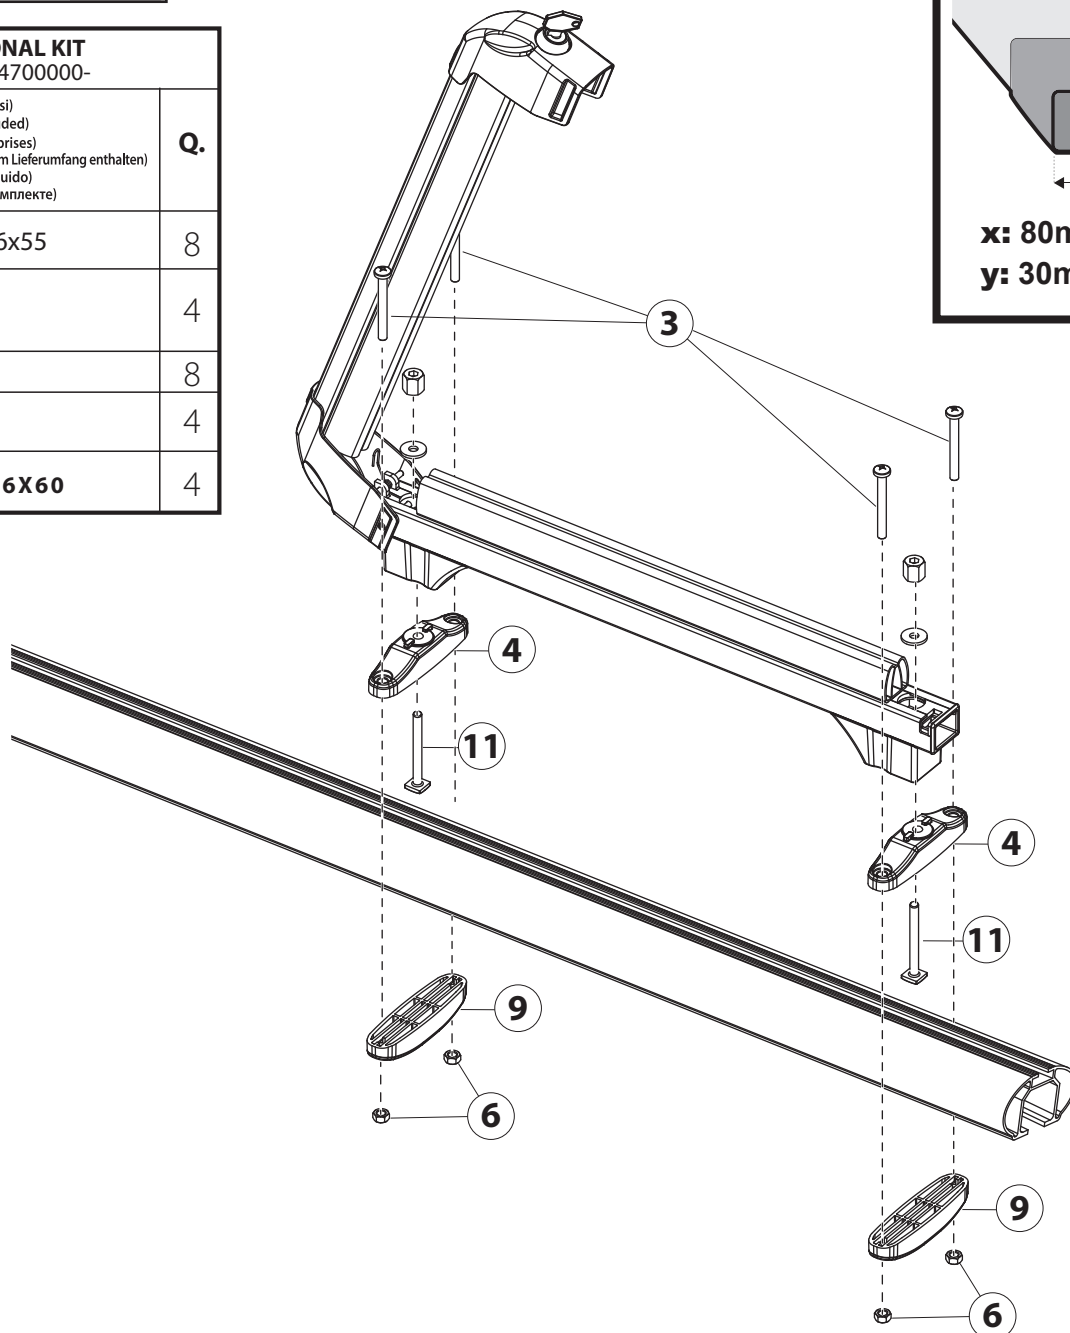

ICEBERG

OPTIONAL KIT -000084700000-

I Istruzioni per il montaggio
GB Fitting instructions
D Montageanleitung
F Instructions de montage
E Instrucciones de montaje
NL Montage-instructies
PT Instruções de Montagem
S Monteringsanvisning
FIN Asennusohje
EST Paigaldusjuhend
LAT Stiprināšanas instrukcija
LIT Pritvirtinimo instrukcijos
PL Instrukcja montażu

RU Инструкции по установке
CZ Návod na montáž
SK Návod na montáž
SLO Navodila za pritrjevanje
HR Uputa za sastavljanje
HU A felszerelés módja
GR Οδηγίες συναρμολόγησης
DK Monteringsvejledning
RO Instrucțiuni de montare
TK Uydurma talimat
N Monteringsveiledning
中文 裝修指導
العربية تعليمات التجميل

OPTIONAL KIT -000084700000-		
N.	I Componenti (Inclusi) GB Components (Included) F Composants (Comprises) DE Die Komponenten (im Lieferumfang enthalten) E Componentes (Incluido) RU Компоненты (в комплекте)	Q.
3	M6x55	8
4		4
6		8
9		4
11	M6X60	4