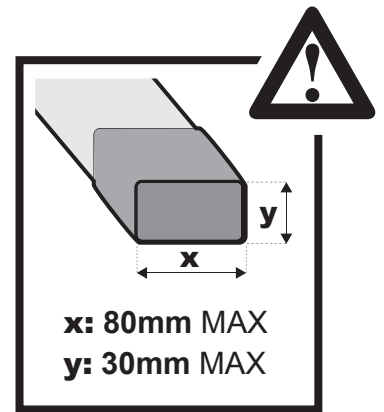

ICEBERG

OPTIONAL KIT -000084700000-

I Istruzioni per il montaggio
GB Fitting instructions
D Montageanleitung
F Instructions de montage
E Instrucciones de montaje
NL Montage-instructies
PT Instruções de Montagem
S Monteringsanvisning
FIN Asennusohje
EST Paigaldusjuhend
LAT Stiprināšanas instrukcija
LIT Pritvirtinimo instrukcijos
PL Instrukcja montażu

RU Инструкции по установке
CZ Návod na montáž
SK Návod na montáž
SLO Navodila za pritrjevanje
HR Uputa za sastavljanje
HU A felszerelés módja
GR Οδηγίες συναρμολόγησης
DK Monteringsvejledning
RO Instrucțiuni de montare
TK Uydurma talimat
N Monteringsveiledning
中文 裝修指導
العربية تعليمات التجميل

OPTIONAL KIT -000084700000-		
N.	I Componenti (Inclusi) GB Components (Included) F Composants (Comprises) DE Die Komponenten (im Lieferumfang enthalten) E Componentes (Incluido) RU Компоненты (в комплекте)	Q.
3	M6x55	8
4		4
6		8
9		4
11	M6X60	4