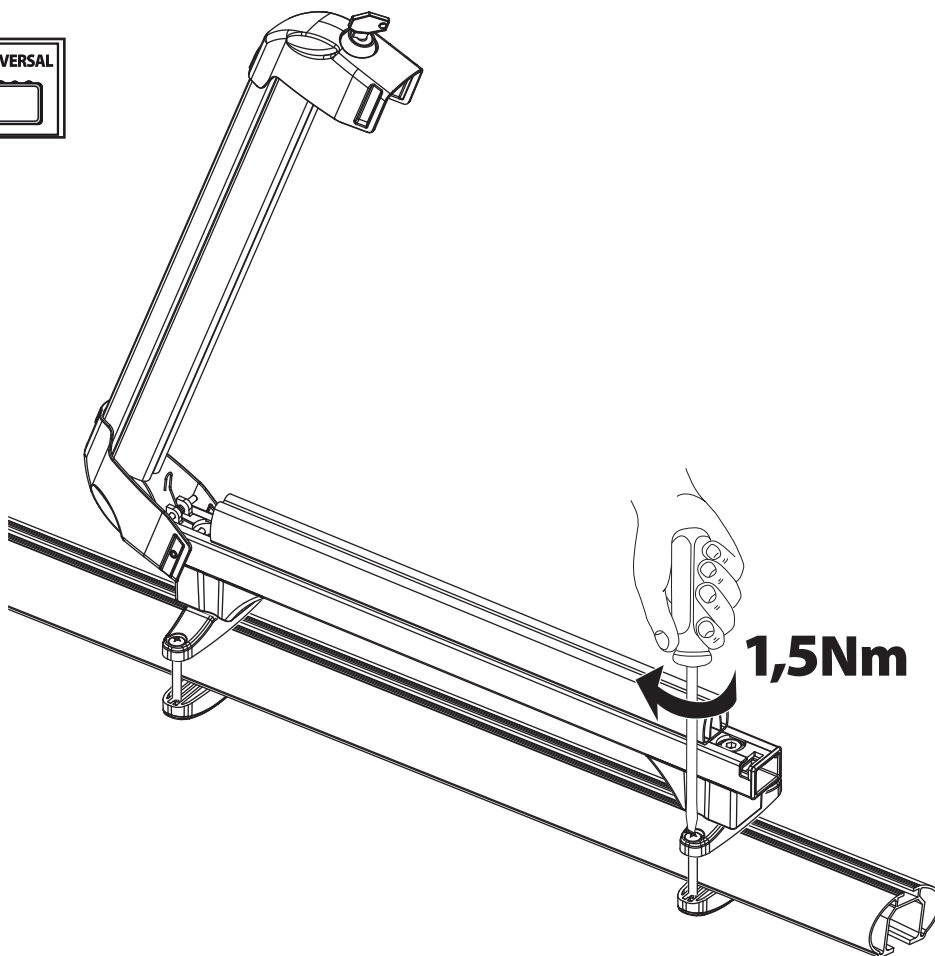

2

3

		+		+		OR	
			1,4 kg		MAX 6kg		MAX 6kg
ICEBERG	x			x 4			x 2

Cod. Art.	Cod. istr.	Data	Creato da	Approvata da
000084700000	500012800000	09/11/2015	NP	LM / EL

Fli.Menabo
Via 8 Marzo, 3
I - 42025 Cavriago (RE)
Tel. +39-0522/942840
Fax. +39-0522/942948
e-mail: info@fli-menabo.it
Web-site: www.fli-menabo.it